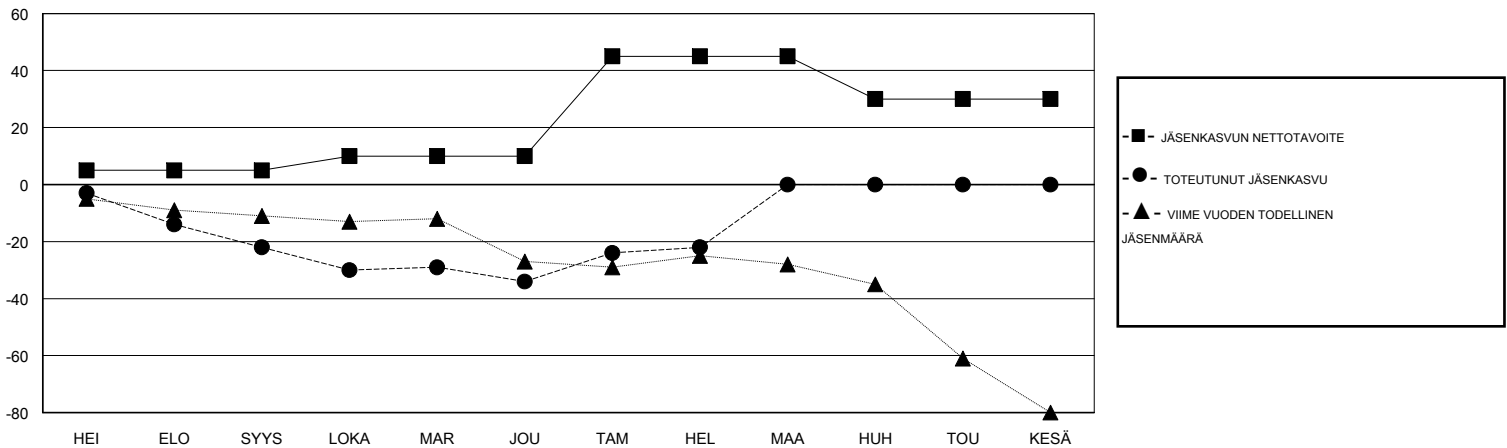

MONTHLY MEMBERSHIP PROGRESS REPORT

District 107 N

Results as of: 02/28/2019

GMT: ANTTI FORSELL

SIJAINI FINLAND

GMT VAALIPIIRI

Klubit				jäsenä			
TULOKSET 2018-2019				TULOKSET 2018-2019			
NELJÄNNES	UUDEN KLUBIN TAVOITE	UUDET KLUBIT	LOPETETUT KLUBIT	NELJÄNNES	JÄSENKASVUN NETTOTAVOITE	TOTEUTUNUT JÄSENKASVU	POISTETUT JÄSENET (mukaan lukien siirrot)
HEI/ELO/SYYS	0	0	0	HEI/ELO/SYYS	5	12	30
LOKA/MAR/JOU	0	0	0	LOKA/MAR/JOU	5	24	36
TAM/HEL/MAA	1	0	0	TAM/HEL/MAA	35	25	11
HUH/TOU/KESÄ	0	0	0	HUH/TOU/KESÄ	-15	0	0

TAVOITTEET JA UUDET KLUBIT, KUMULATIIVINEN

TAVOITTEET JA JÄSENET, KUMULATIIVINEN

LAKKAUTETUT KLUBIT: 0	33 CLUBS OF 75 LISÄNNYT YHDEN TAI USEAMMAN UUTTA JÄSENTÄ	SUKUPUOLIJAKAUMA
ERONNEET JÄSENET	KLIKKAA TÄSTÄ NÄHDÄKSESI KUMULATIIVISET JÄSENTIEDOT	MIES 1,372 (74.44%)
KUOLLUT 13		NAINEN 471 (25.56%)
KLUBI LAKKAUTETTU 0		Naispuolisten jäsenten prosenttiosuuden tavoite toimivuonna: 26%
MUUT 64		PERHEJÄSENIÄ YHTEENSÄ 48
YHTEENSÄ 77		PERHEJÄSENET, JOTKA MAKSAVAT PUOLET JÄSENMAKSUSTA 24