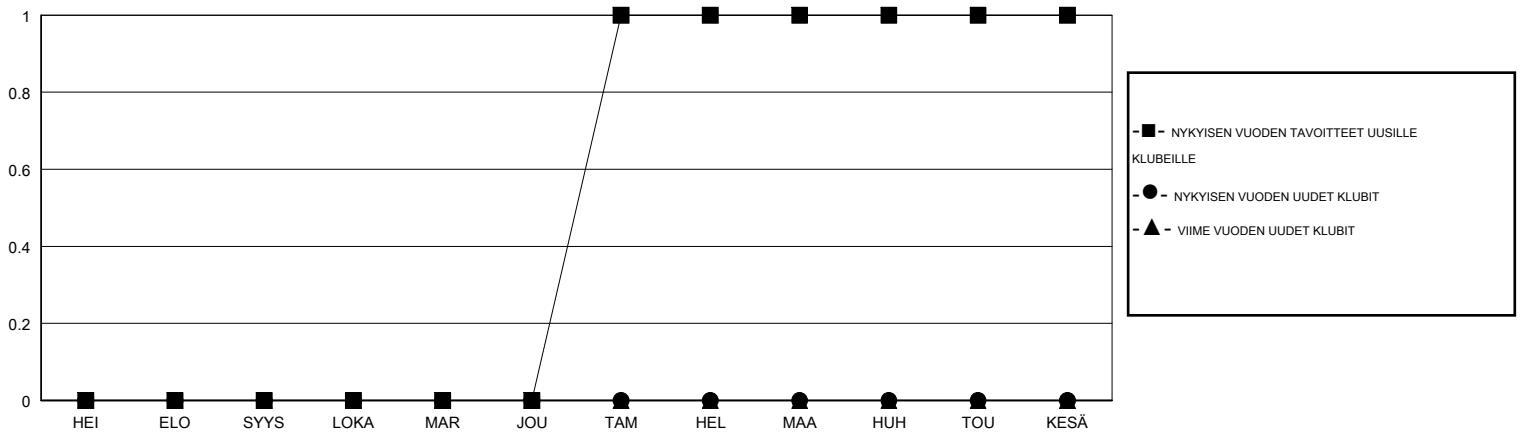

MONTHLY MEMBERSHIP PROGRESS REPORT

District 107 N

Results as of: 02/28/2019

GMT: ANTTI FORSELL

SIJAINI FINLAND

GMT VAALIPIIRI

Klubit				jäsenä			
TULOKSET 2018-2019				TULOKSET 2018-2019			
NELJÄNNES	UUDEN KLUBIN TAVOITE	UUDET KLUBIT	LOPETETUT KLUBIT	NELJÄNNES	JÄSENKASVUN NETTOTAVOITE	TOTEUTUNUT JÄSENKASVU	POISTETUT JÄSENET (mukaan lukien siirrot)
HEI/ELO/SYYS	0	0	0	HEI/ELO/SYYS	5	12	30
LOKA/MAR/JOU	0	0	0	LOKA/MAR/JOU	5	24	36
TAM/HEL/MAA	1	0	0	TAM/HEL/MAA	35	25	11
HUH/TOU/KESÄ	0	0	0	HUH/TOU/KESÄ	-15	0	0

TAVOITTEET JA UUDET KLUBIT, KUMULATIIVINEN

TAVOITTEET JA JÄSENET, KUMULATIIVINEN

LAKKAUTETUT KLUBIT: 0	33 CLUBS OF 75 LISÄNNYT YHDEN TAI USEAMMAN UUTTA JÄSENTÄ	SUKUPUOLIJAKAUMA
ERONNEET JÄSENET	KLIKKAA TÄSTÄ NÄHDÄKSESI KUMULATIIVISET JÄSENTIEDOT	MIES 1,372 (74.44%)
KUOLLUT 13		NAINEN 471 (25.56%)
KLUBI LAKKAUTETTU 0		Naispuolisten jäsenten prosenttiosuuden tavoite toimivuonna: 26%
MUUT 64		PERHEJÄSENIÄ YHTEENSÄ 48
YHTEENSÄ 77		PERHEJÄSENET, JOTKA MAKSAVAT PUOLET JÄSENMAKSUSTA 24